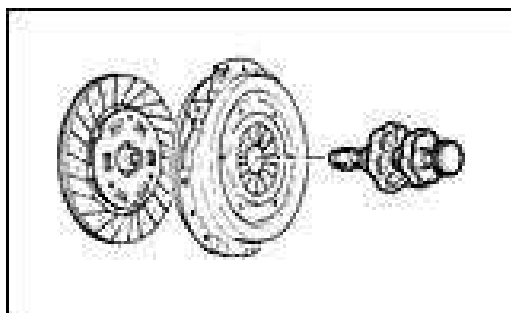

- Lavorazioni di precisione su M.U. a C.N. • Attrezzature meccaniche speciali

## **Centrafrizione Universale Universal clutch adjustment CODICE: 00SM005**

Questo attrezzo vi permette il centraggio dei dischi frizione di tutti i tipi di vettura

Il centraggio viene fatto tra disco e spingidisco rendendoli un corpo unico da rimontare sul volano vacilitandone l'operazione stessa

The only universal tool that allows adjustment of the clutch plate on any type of car.

The adjustment is directly carried between the clutch plate and the pressure plate and they become as a homogeneous body to re-assemble on the flywheel